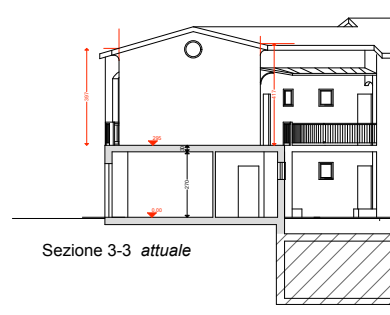

Prospetto Est *attuale*

Prospetto Nord *attuale*

Prospetto Ovest *attuale*

Sezione 1-1 *attuale*

Pianta Piano Terreno livello 2

Pianta Piano Terreno livello 2

Pianta Piano Terreno livello 1

Sezione 2-2 *attuale*

Pianta Piano Terreno livello 2

Pianta Piano Terreno livello 2

Pianta Piano Terreno livello 1

Sezione 3-3 *attuale*

COMUNE DI AMEGLIA <small>Provincia di Livorno</small>	
<i>ampliamento struttura alberghiera per realizzazione alloggio custode</i>	
<i>proprietà</i>	<i>Golfo dei Poeti Relais srl</i>
<i>il tecnico</i>	<i>Geom. Filippo Lorenzini</i>
<i>Progettista</i>	<i>Arch. Enza Nannini</i>
	
STATO ATTUALE	
PROSPETTI - SEZIONI	
<small>dicembre 2020</small>	4
	<small>TAVOLA</small>