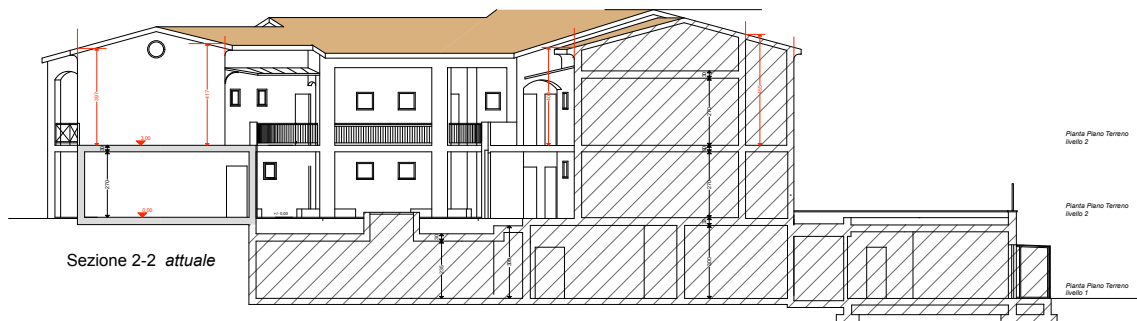

Prospetto Est *attuale*

Prospetto Nord *attuale*

Prospetto Ovest *attuale*

Sezione 1-1 *attuale*

Pianta Piano Terreno livello 2

Pianta Piano Terreno livello 2

Pianta Piano Terreno livello 1

Sezione 2-2 *attuale*

Pianta Piano Terreno livello 2

Pianta Piano Terreno livello 2

Pianta Piano Terreno livello 1

Sezione 3-3 *attuale*

COMUNE DI AMEGLIA <small>Provincia di Livorno</small>	
<i>ampliamento struttura alberghiera per realizzazione alloggio custode</i>	
<i>proprietà</i>	<i>Golfo dei Poeti Relais srl</i>
<i>il tecnico</i>	<i>Geom. Filippo Lorenzini</i>
<i>Progettista</i>	<i>Arch. Enza Nannini</i>
	
STATO ATTUALE	
PROSPETTI - SEZIONI	
<small>dicembre 2020</small>	4
	<small>TAVOLA</small>