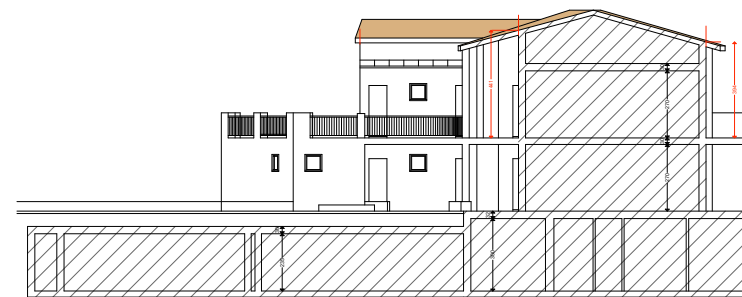

Prospetto Est *attuale*

Prospetto Nord *attuale*

Prospetto Ovest *attuale*

Sezione 1-1 *attuale*

Pianta Piano Terreno livello 2

Pianta Piano Terreno livello 2

Pianta Piano Terreno livello 1

Sezione 2-2 *attuale*

Pianta Piano Terreno livello 2

Pianta Piano Terreno livello 2

Pianta Piano Terreno livello 1

Sezione 3-3 *attuale*

COMUNE DI AMEGLIA <small>Provincia di Livorno</small>	
<i>ampliamento struttura alberghiera per realizzazione alloggio custode</i>	
<i>proprietà</i>	<i>Golfo dei Poeti Relais srl</i>
<i>il tecnico</i>	<i>Geom. Filippo Lorenzini</i>
<i>Progettista</i>	<i>Arch. Enza Nannini</i>
	
STATO ATTUALE	
PROSPETTI - SEZIONI	
<small>dicembre 2020</small>	4
	<small>TAVOLA</small>